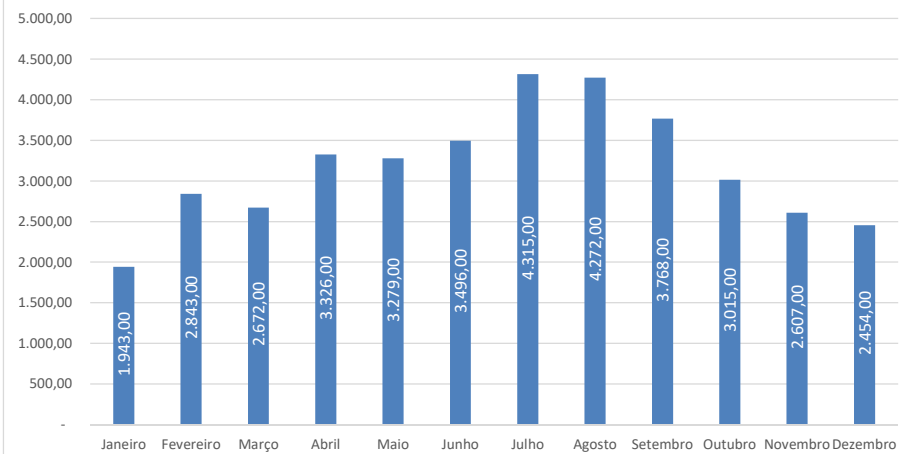

Consumo de Água - 1º GRAU (em M3)

Consumo de Água - 2º GRAU (em M3)

Gastos com Água - 1º GRAU (em R\$)

Gastos com Água - 2º GRAU (em R\$)