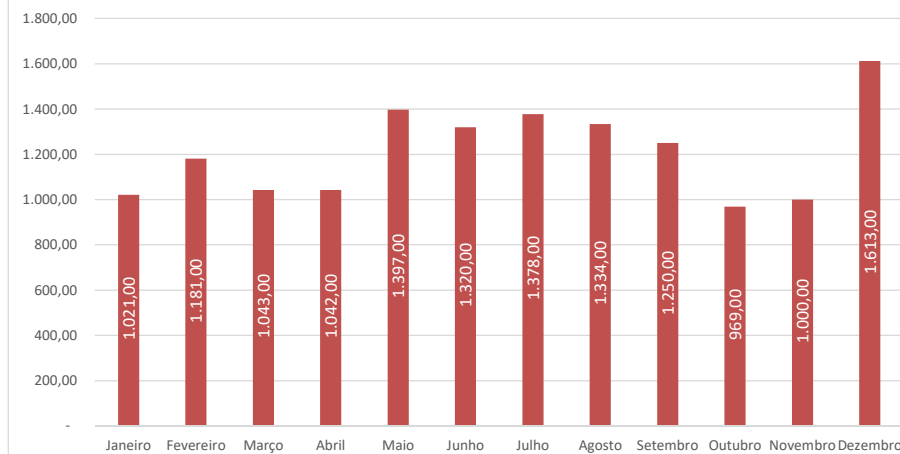

Consumo de Água - 1º GRAU (em M3)

Consumo de Água - 2º GRAU (em M3)

Gastos com Água - 1º GRAU (em R\$)

Gastos com Água - 2º GRAU (em R\$)