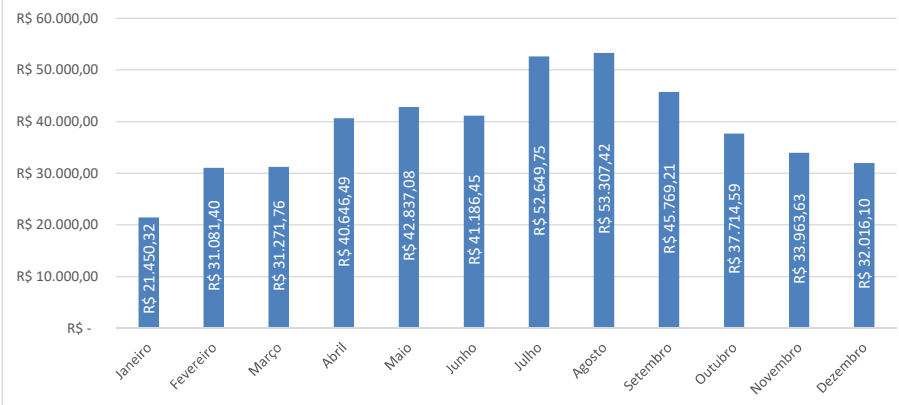

Consumo de Água - 1º GRAU (em M3)

Consumo de Água - 2º GRAU (em M3)

Gastos com Água - 1º GRAU (em R\$)

Gastos com Água - 2º GRAU (em R\$)